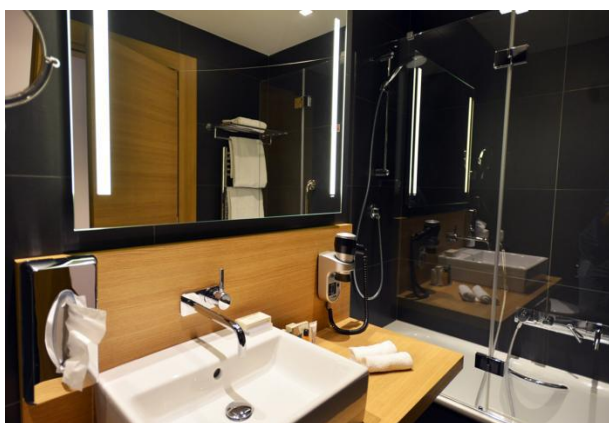

AVexpo sas- Per info e prenotazioni: Tel 02 33006340 -info@avexpo.it

HOTEL GI

Nuovissimo hotel 4 stelle vicinissimo alla stazione della metropolitana rossa che in 30 minuti porta a Rho Fiera e in pochi minuti in centro città, ottimi collegamenti anche in auto per la fiera e la città,. Dispone di 190 camere, tutte doppie o doppie uso singola, molto ampie e fornite di tutti i comfort. E' dotato di ristorante con menù italiano e internazionale, wi fi gratuito, dieci sale meeting, Lounge Bar, Business Center aperto 24 ore su 24 e ampio parcheggio privato (8 Euro al giorno).

Brand new 4 star hotel very close to the Metro station in red 30 minutes leads to Rho Fiera and within minutes in the city centre, easy access by car to the fair and the city. It has 190 rooms, all double and double single use rooms, spacious and equipped with all comforts. It has a restaurant with Italian and international menu, free wi fi, ten meeting rooms, Lounge Bar, Business Center open 24 hours on 24 and large private car park (8 euros per day).