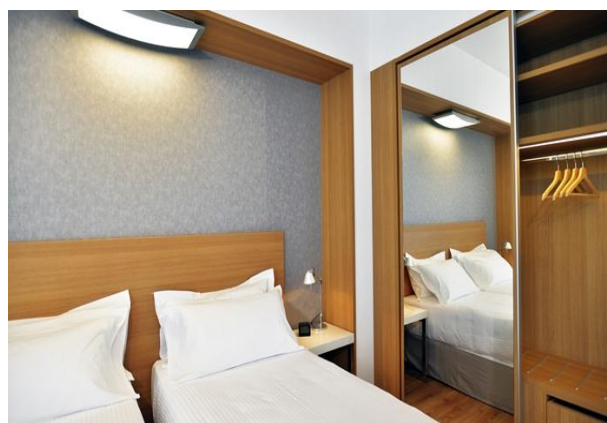

AVexpo sas- Per info e prenotazioni: Tel 02 33006340 -info@avexpo.it

HOTEL GI

Nuovissimo hotel 4 stelle vicinissimo alla stazione della metropolitana rossa che in 30 minuti porta a Rho Fiera e in pochi minuti in centro città, ottimi collegamenti anche in auto per la fiera e la città,. Dispone di 190 camere, tutte doppie o doppie uso singola, molto ampie e fornite di tutti i comfort. E' dotato di ristorante con menù italiano e internazionale, wi fi gratuito, dieci sale meeting, Lounge Bar, Business Center aperto 24 ore su 24 e ampio parcheggio privato (8 Euro al giorno).

Brand new 4 star hotel very close to the Metro station in red 30 minutes leads to Rho Fiera and within minutes in the city centre, easy access by car to the fair and the city. It has 190 rooms, all double and double single use rooms, spacious and equipped with all comforts. It has a restaurant with Italian and international menu, free wi fi, ten meeting rooms, Lounge Bar, Business Center open 24 hours on 24 and large private car park (8 euros per day).